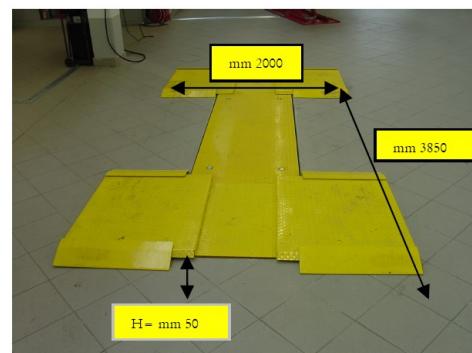

DA INCASSO
CON CENTRALINA E
PEDANE

SOLLEVATORE LB3000/E/38

CENTRALINA

Sollevatore elettroidraulico
completo di 4 pedane fisse e centralina elettroidraulica.

Optional: pulsantiera a distanza

Dati tecnici standard:

Lunghezza: mm 3850

Larghezza con pedane: mm 2000

Altezza da terra: mm 50

Altezza max: mm 1200

Portata : kg 3000

Comando con centralina elettroidraulica con motore da kw 1,8
alimentato 380V/50-60HZ trifase

Lunghezza tubi : mt 6